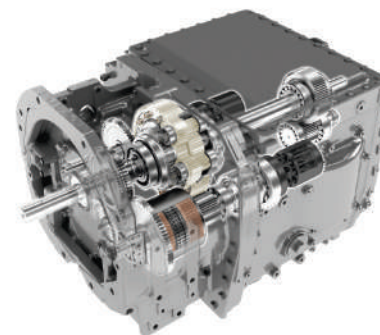

ARION 660 CMATIC

Αναβαθμίζεται με γερμανική πιστοποίηση

CLAAS

Για κορυφαία απόδοση στο χωράφι

ARION 660 CMATIC

- Οικονομία: 276 g/kWh στη δοκιμή DLG-Powermix.
- Απόδοση: Έως 26,8% πιο αποδοτικό από το μέσο όρο της κατηγορίας του στον κύκλο εργασίας.
- Έξυπνα συστήματα υποβοήθησης χειριστή CEMIS και CEMOS.
- Πλήρης ισχύς με χαμηλή κατανάλωση καυσίμου χάρη στο συνεχώς μεταβαλλόμενο κιβώτιο ταχυτήτων CMATIC.