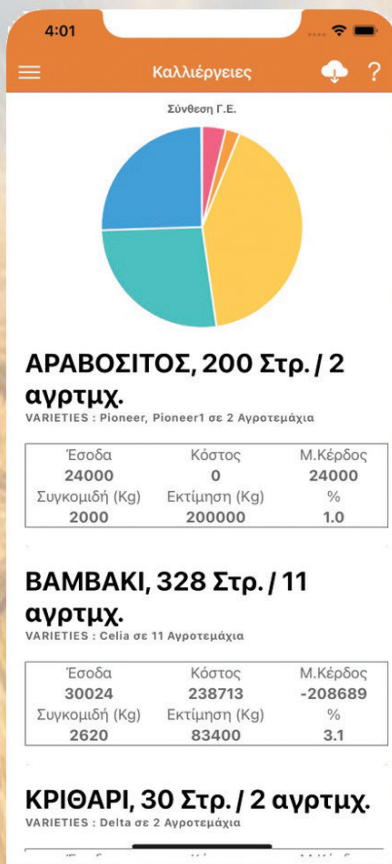

Το πληρέστερο
λογισμικό
διαχείρισης
γεωργικών
εκμεταλλεύσεων

Εγκεκριμένη εφαρμογή για τα
Οικολογικά Σχήματα
(Eco Schemes)

Ειδική έκδοση για
εξαγωγή Σ.Π.Δ για
ΚΥΔ &
παραγωγούς

agrostis

ΑΓΡΟΤΙΚΑ
ΠΛΗΡΟΦΟΡΙΑΚΑ
ΣΥΣΤΗΜΑΤΑ