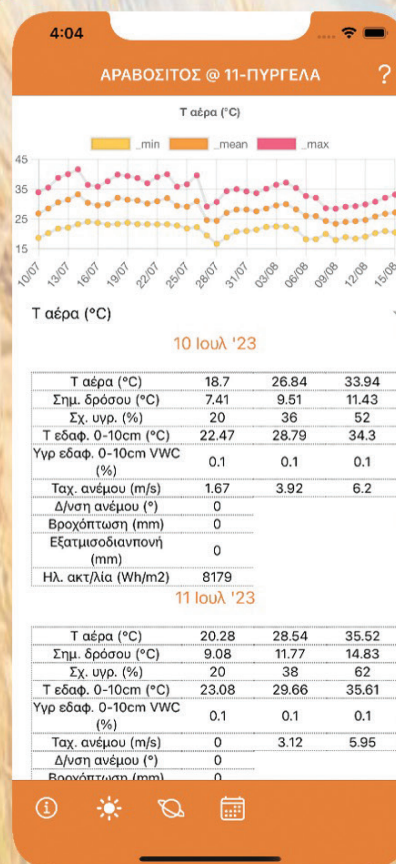

Το πληρέστερο
λογισμικό
διαχείρισης
γεωργικών
εκμεταλλεύσεων

Εγκεκριμένη εφαρμογή για τα
Οικολογικά Σχήματα
(Eco Schemes)

Ειδική έκδοση για
εξαγωγή Σ.Π.Δ για
ΚΥΔ &
παραγωγούς

agrostis

ΑΓΡΟΤΙΚΑ
ΠΛΗΡΟΦΟΡΙΑΚΑ
ΣΥΣΤΗΜΑΤΑ