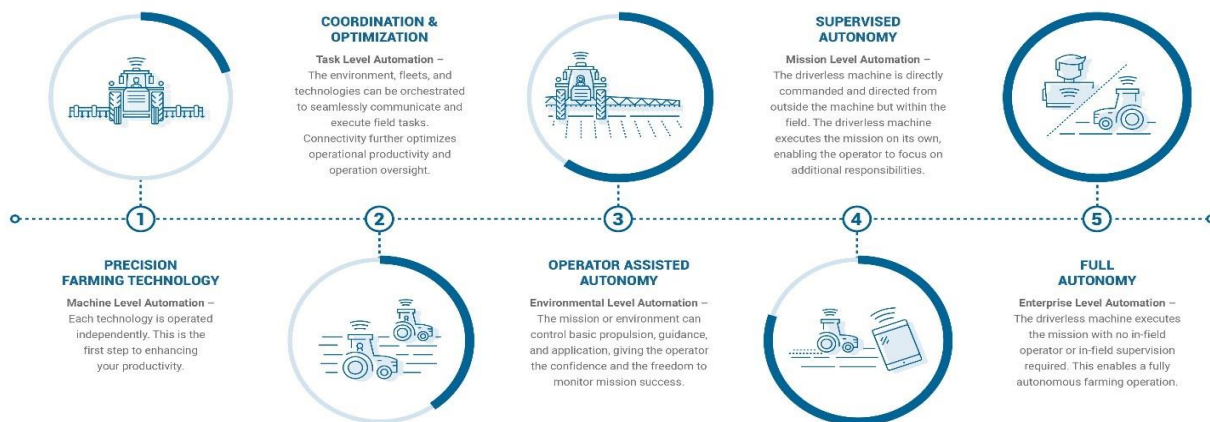

Πορεία προς την Αυτονομία

Η "Πορεία προς την Αυτονομία" είναι ένα βασικό πλαίσιο που χρησιμοποιεί η Raven για να απεικονίσει τα διάφορα επίπεδα αυτοματοποίησης που είναι διαθέσιμα στους χρήστες, καθώς προχωρούν προς την απόλυτη επέκταση της αποδοτικότητας και της παραγωγικότητας — την αυτονομία. Παραμένει ένα κεντρικό θέμα σε όλες τις εκδηλώσεις και εκθέσεις της Raven.

Στη Raven, κατανοούμε τις ανάγκες των αγροτών και είμαστε αφοσιωμένοι στην παροχή τεχνολογιών που τις καλύπτουν τώρα. Πιστεύουμε ότι η αυτόνομη γεωργία είναι μια πορεία, όχι ένας προορισμός.

Η προσέγγιση της "Πορείας προς την Αυτονομία" έχει σχεδιαστεί για να βοηθήσει τους αγρότες να υιοθετήσουν σταδιακά επίπεδα τεχνολογιών αυτοματισμού και αυτονομίας που απλοποιούν και αυτοματοποιούν τις δραστηριότητές τους